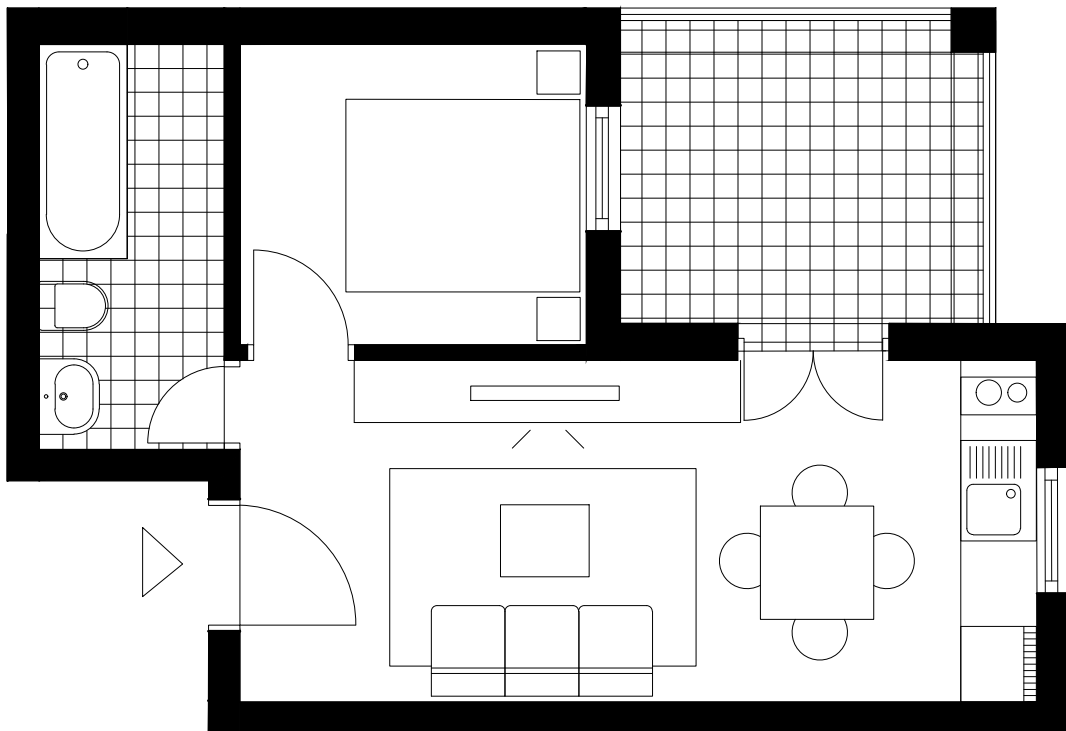

APARTMANI VRBOSKA

PAVILJON 1

APARTMAN DUGI OTOK, A2+1

1. kat

27,50m² + 7,50 m²